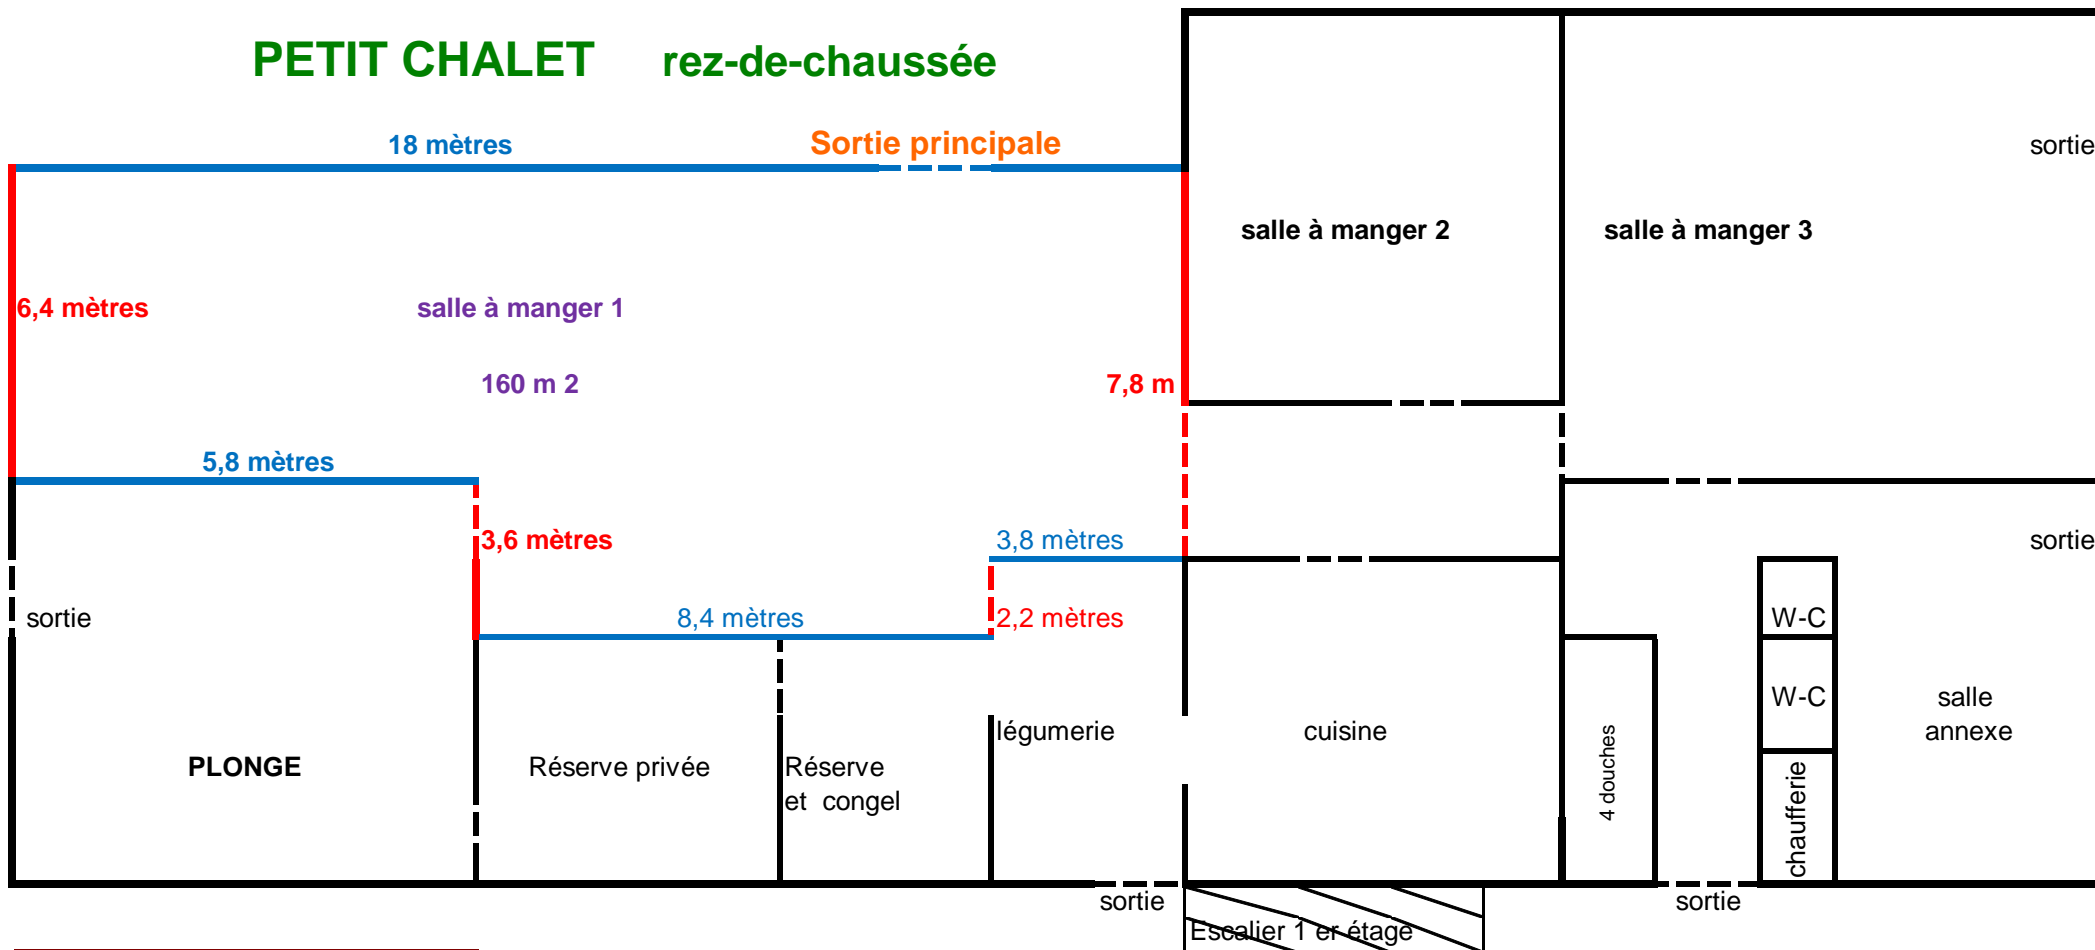

PETIT CHALET

1 er étage

chambre avec report d alarme

à utiliser obligatoirement

Centre de vacances
A Chêne et Roc
Route de Saint Lary
65240 ARREAU

Tel 05 62 40 76 80
gsm 06 80 84 80 28

site : www.centre-vacances-pyrenees.com
e-mail : contact@centre-vacances-pyrenees.com

PETIT CHALET rez-de-chaussée

Centre de vacances

A Chêne et Roc

Route de Saint Lary

65240 ARREAU

Tel 05 62 40 76 80

gsm 06 80 84 80 28

[site : www.centre-vacances-pyrenees.com](http://www.centre-vacances-pyrenees.com)