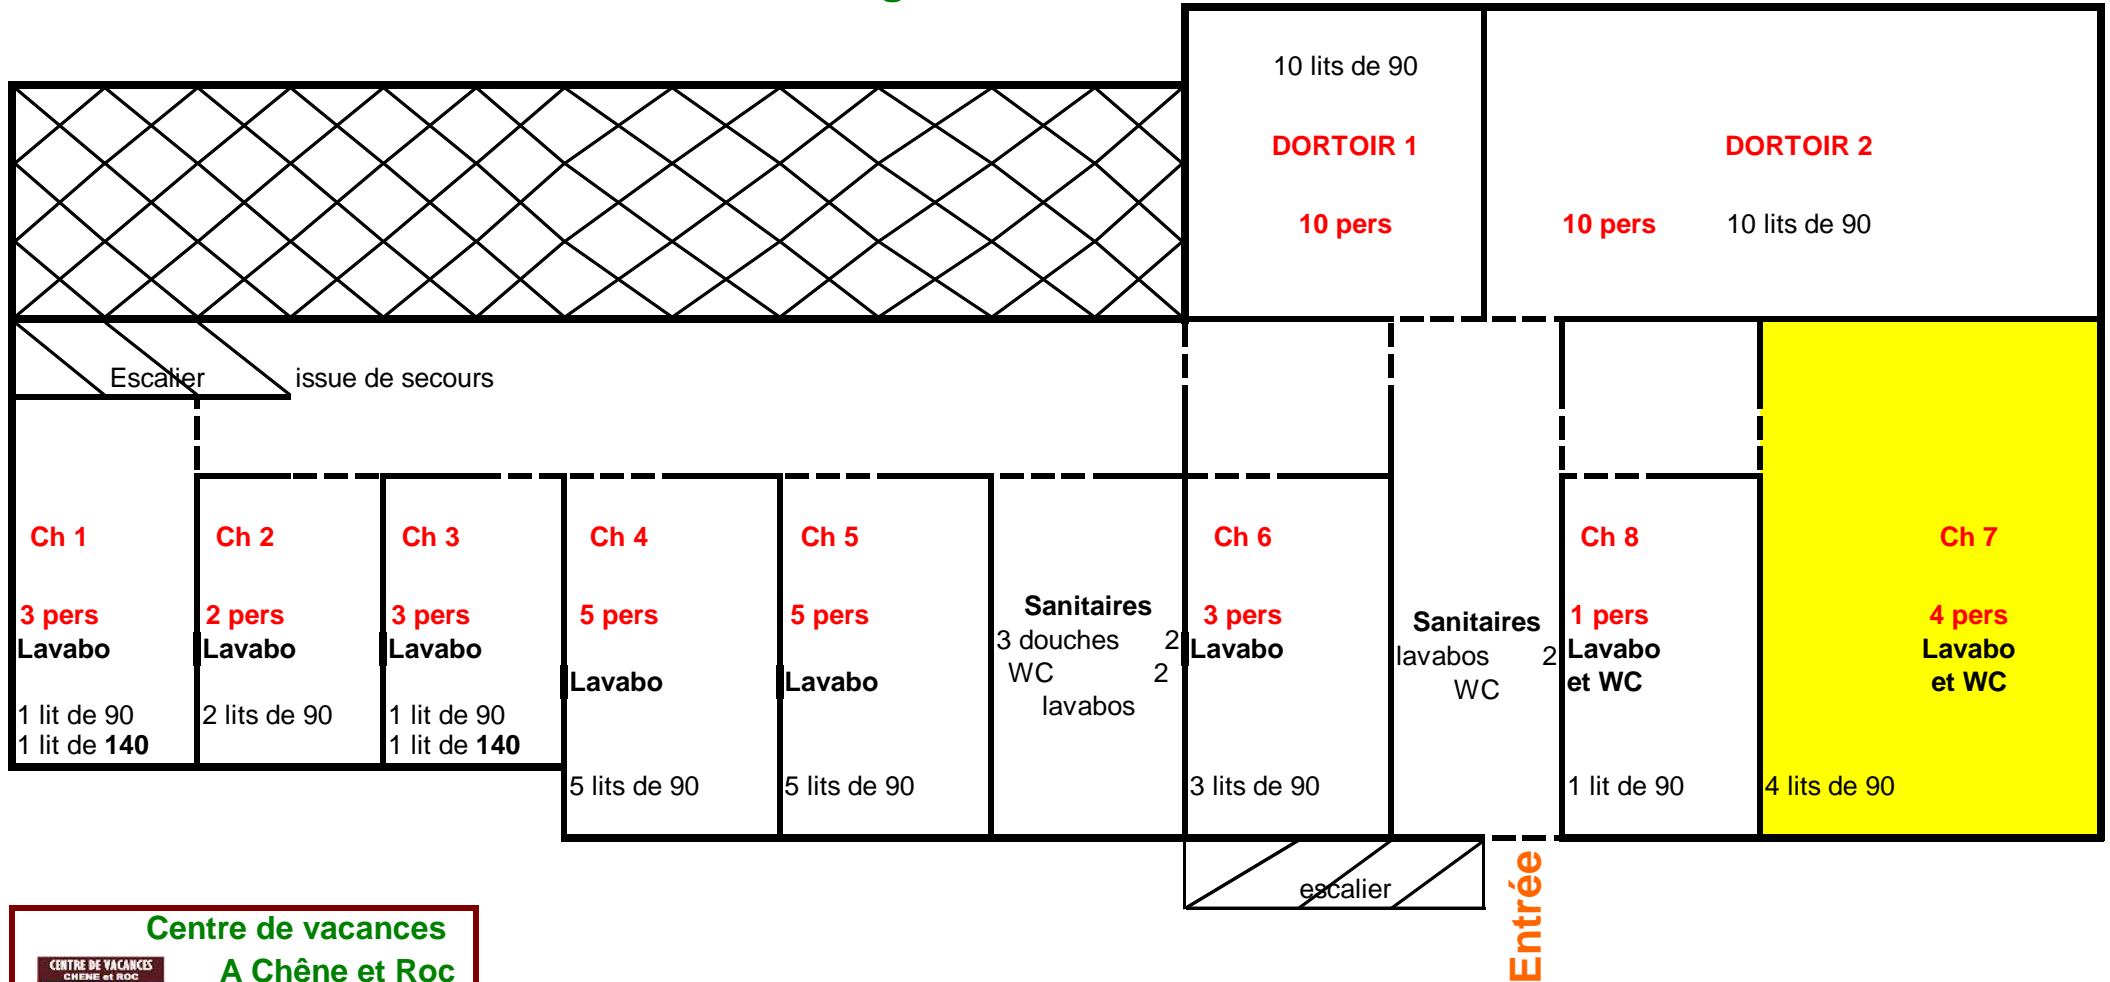

PETIT CHALET

1 er étage

chambre avec report d alarme

à utiliser obligatoirement

Centre de vacances
A Chêne et Roc
Route de Saint Lary
65240 ARREAU

Tel 05 62 40 76 80
gsm 06 80 84 80 28

site : www.centre-vacances-pyrenees.com
e-mail : contact@centre-vacances-pyrenees.com

PETIT CHALET rez-de-chaussée

Centre de vacances

A Chêne et Roc

Route de Saint Lary

65240 ARREAU

Tel 05 62 40 76 80

gsm 06 80 84 80 28

[site : www.centre-vacances-pyrenees.com](http://www.centre-vacances-pyrenees.com)