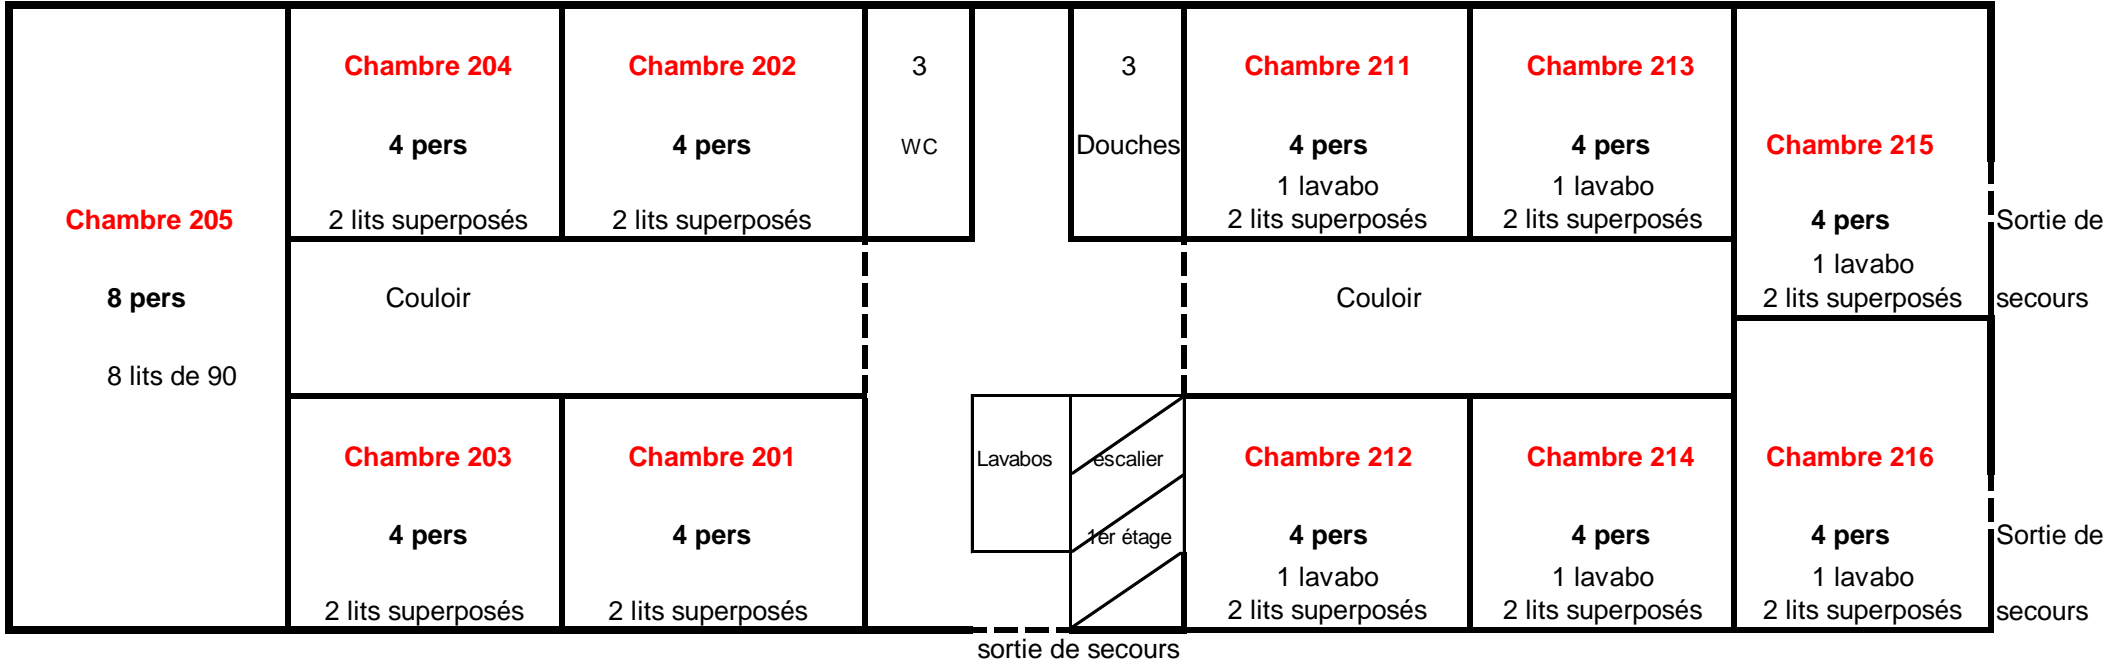

GRAND CHALET 2ème étage (48 lits)

Centre de vacances
A Chêne et Roc
 Route de Saint Lary
 65240 ARREAU

Tel 05 62 40 76 80
gsm 06 80 84 80 28

site : www.centre-vacances-pyrenees.com
 e-mail : contact@centre-vacances-pyrenees.com

GRAND CHALET

1 er étage (63 lits)

Centre de vacances
A Chêne et Roc
Route de Saint Lary
65240 ARREAU
Tel 05 62 40 76 80
gsm 06 80 84 80 28

site : www.centre-vacances-pyrenees.com
e-mail : contact@centre-vacances-pyrenees.com