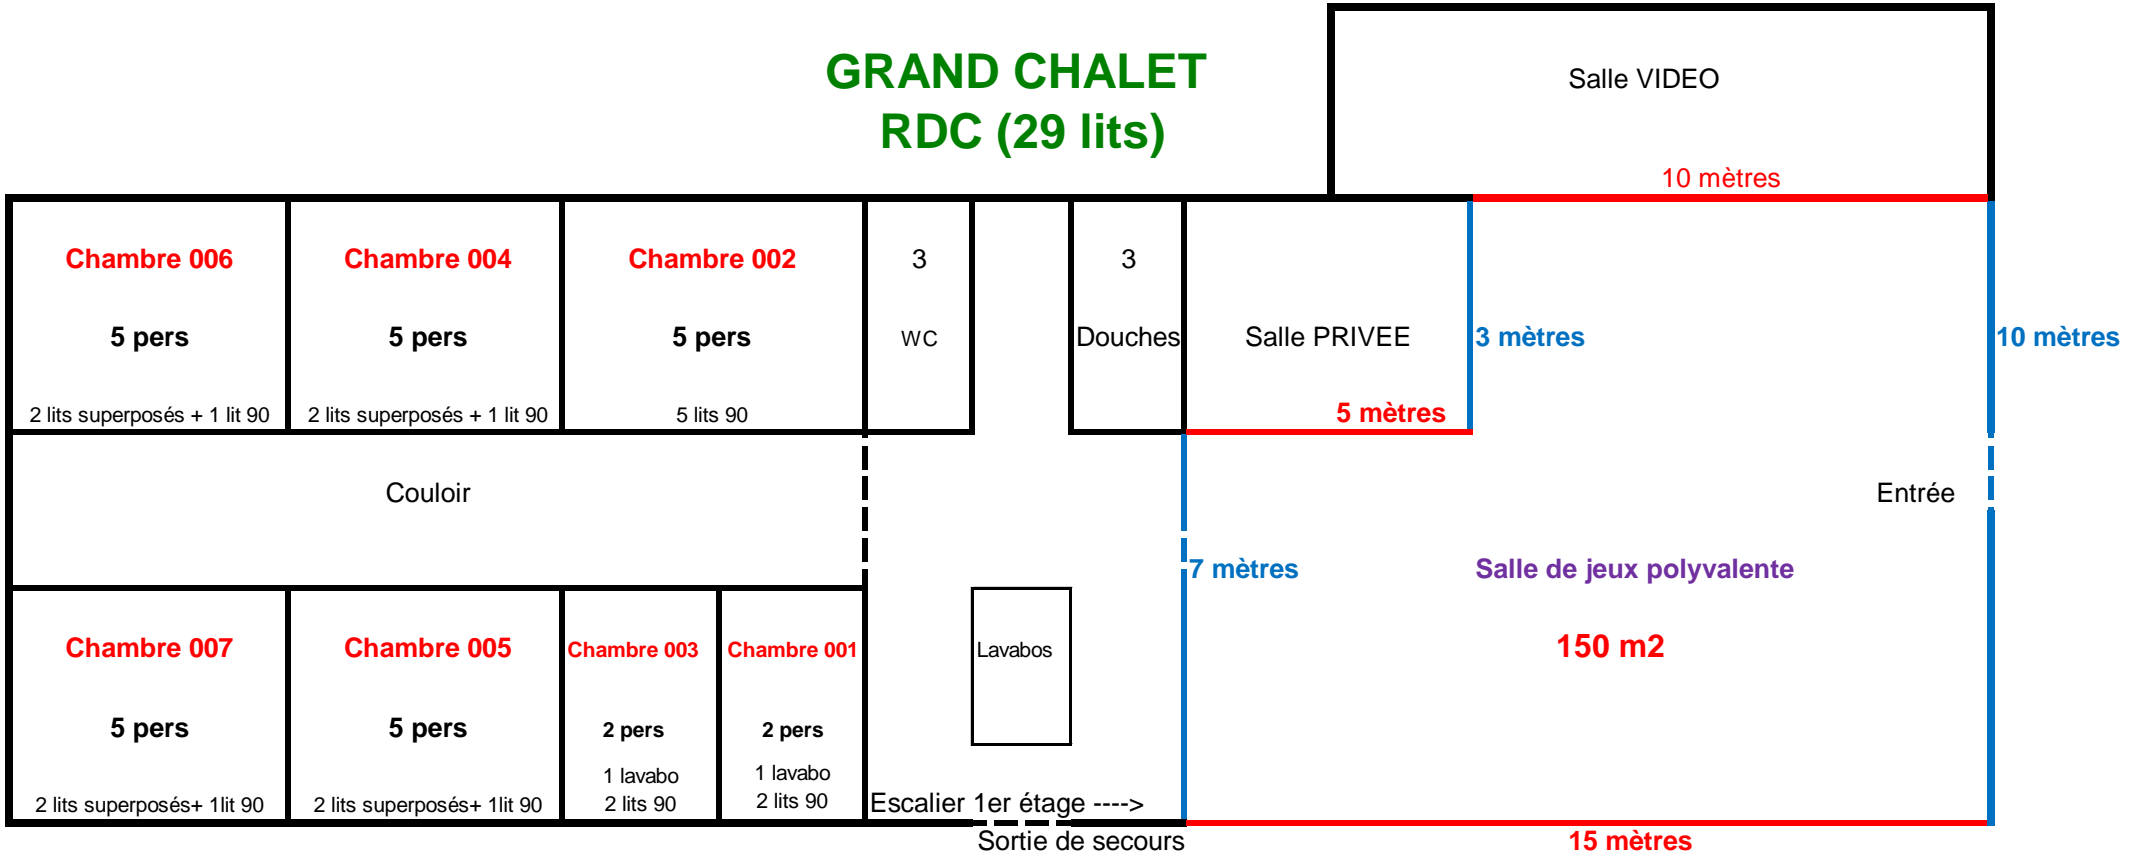

GRAND CHALET RDC (29 lits)

Centre de vacances A Chêne et Roc

Route de Saint Lary
65240 ARREAU

Tel 05 62 40 76 80
gsm 06 80 84 80 28

site : www.centre-vacances-pyrenees.com

e-mail : contact@centre-vacances-pyrenees.com