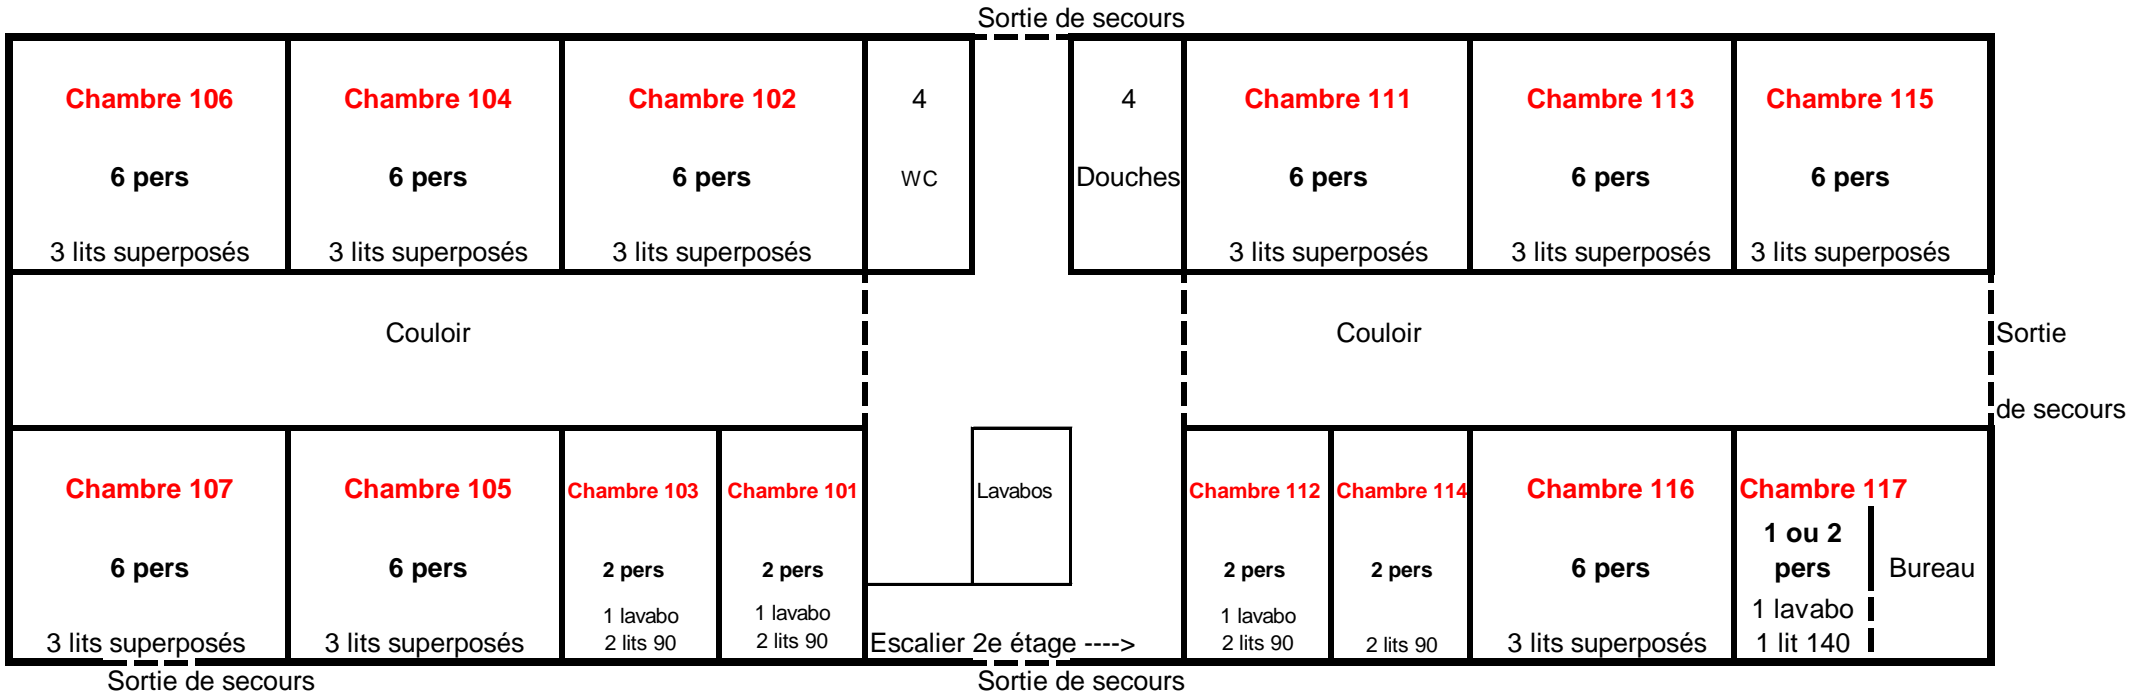

GRAND CHALET 2ème étage (48 lits)

Centre de vacances
A Chêne et Roc
 Route de Saint Lary
 65240 ARREAU

Tel 05 62 40 76 80
gsm 06 80 84 80 28

site : www.centre-vacances-pyrenees.com
 e-mail : contact@centre-vacances-pyrenees.com

GRAND CHALET

1 er étage (63 lits)

Centre de vacances
A Chêne et Roc
Route de Saint Lary
65240 ARREAU
Tel 05 62 40 76 80
gsm 06 80 84 80 28

site : www.centre-vacances-pyrenees.com
e-mail : contact@centre-vacances-pyrenees.com