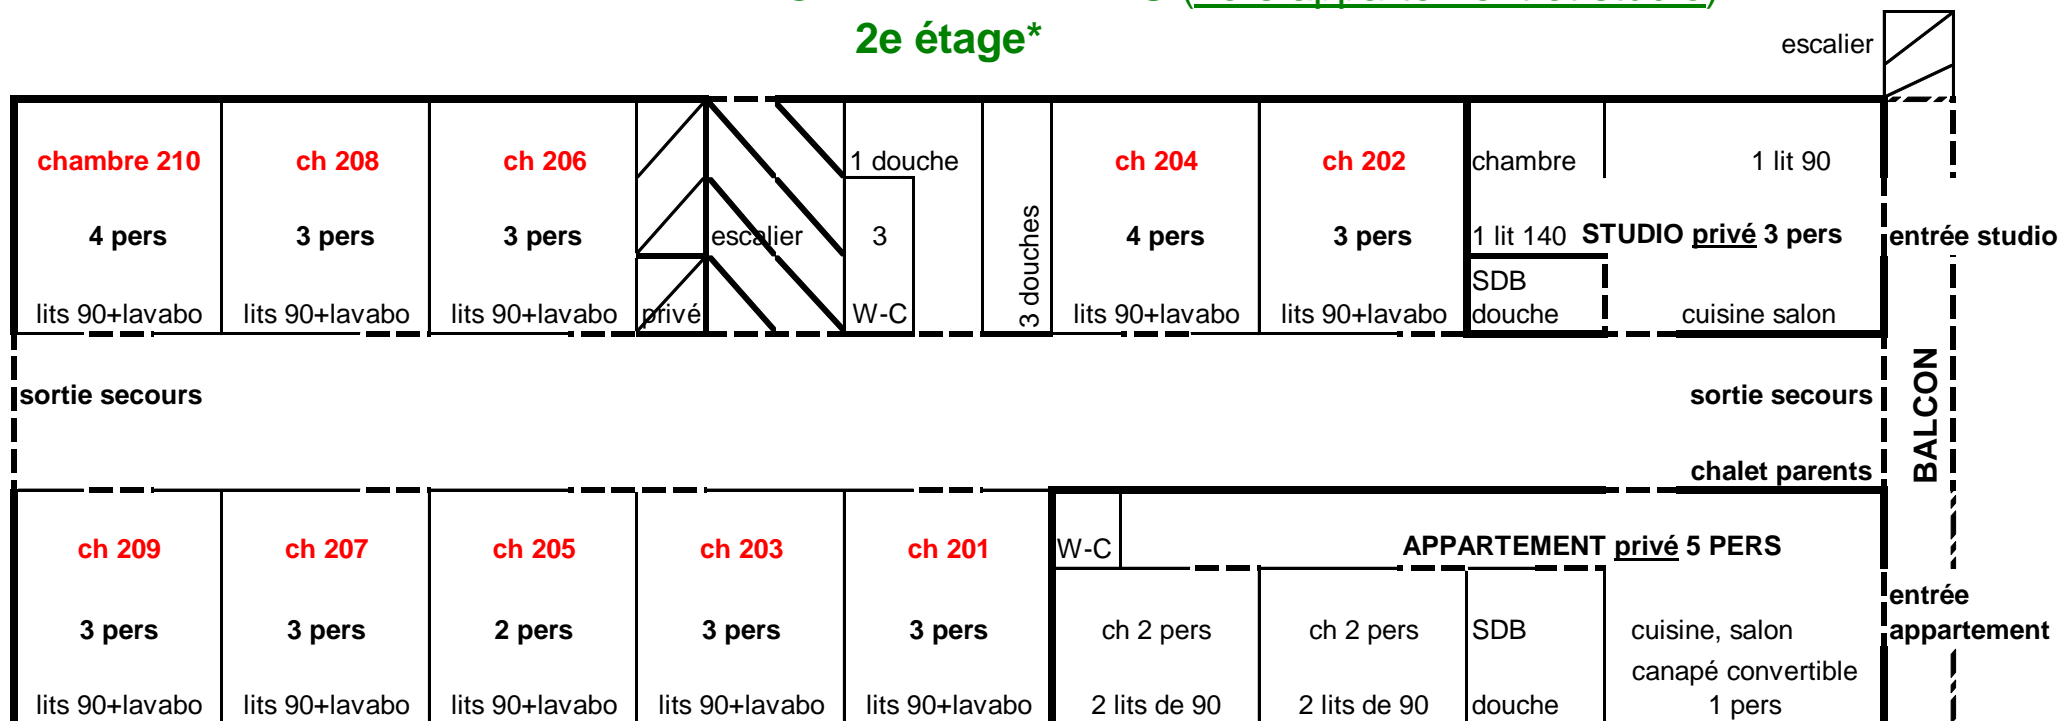

CHALET PARENTS (hors appartement et studio) 2e étage*

* que des lits de 90 cm

**Centre de vacances
A Chêne et Roc**
Route de Saint Lary
65240 ARREAU
Tel 05 62 40 76 80
gsm 06 80 84 80 28
site : www.centre-vacances-pyrenees.com
e-mail : contact@centre-vacances-pyrenees.com

CHALET PARENTS (hors appartement et studio)

1er étage*

* que des lits de 90 cm

Centre de vacances
A Chêne et Roc
 Route de Saint Lary
 65240 ARREAU
Tel 05 62 40 76 80
gsm 06 80 84 80 28
[site : www.centre-vacances-pyrenees.com](http://www.centre-vacances-pyrenees.com)
 e-mail : contact@centre-vacances-pyrenees.com