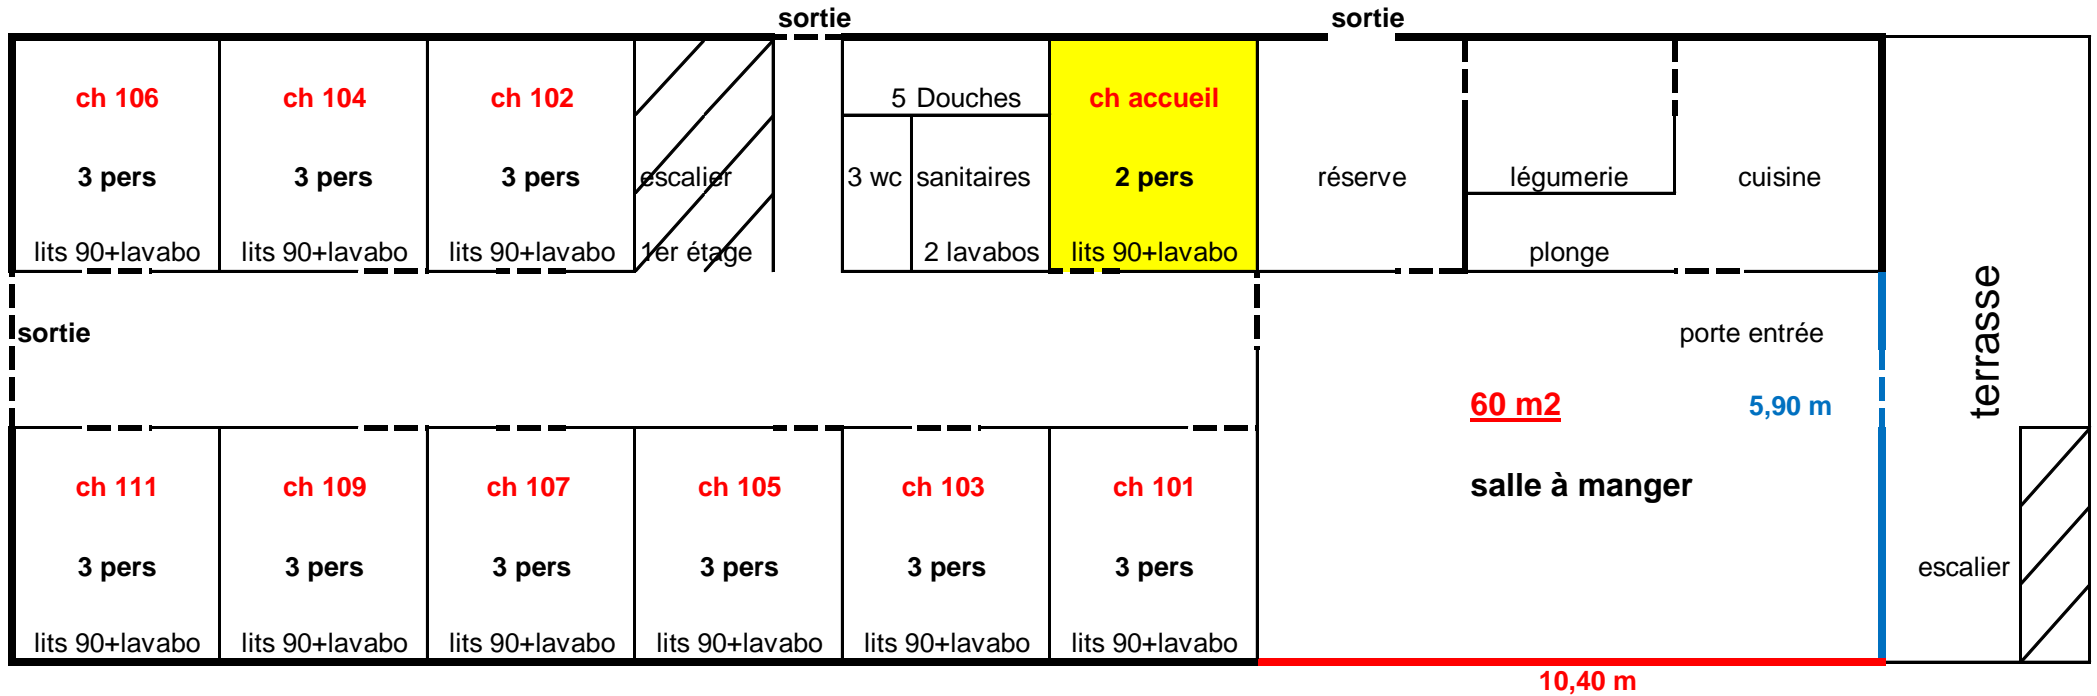

CHALET PARENTS (hors appartement et studio)

1er étage*

* que des lits de 90 cm

Centre de vacances
A Chêne et Roc
Route de Saint Lary
65240 ARREAU
Tel 05 62 40 76 80
gsm 06 80 84 80 28
[site : www.centre-vacances-pyrenees.com](http://www.centre-vacances-pyrenees.com)
e-mail : contact@centre-vacances-pyrenees.com

chambre avec report d alarme
à utiliser obligatoirement