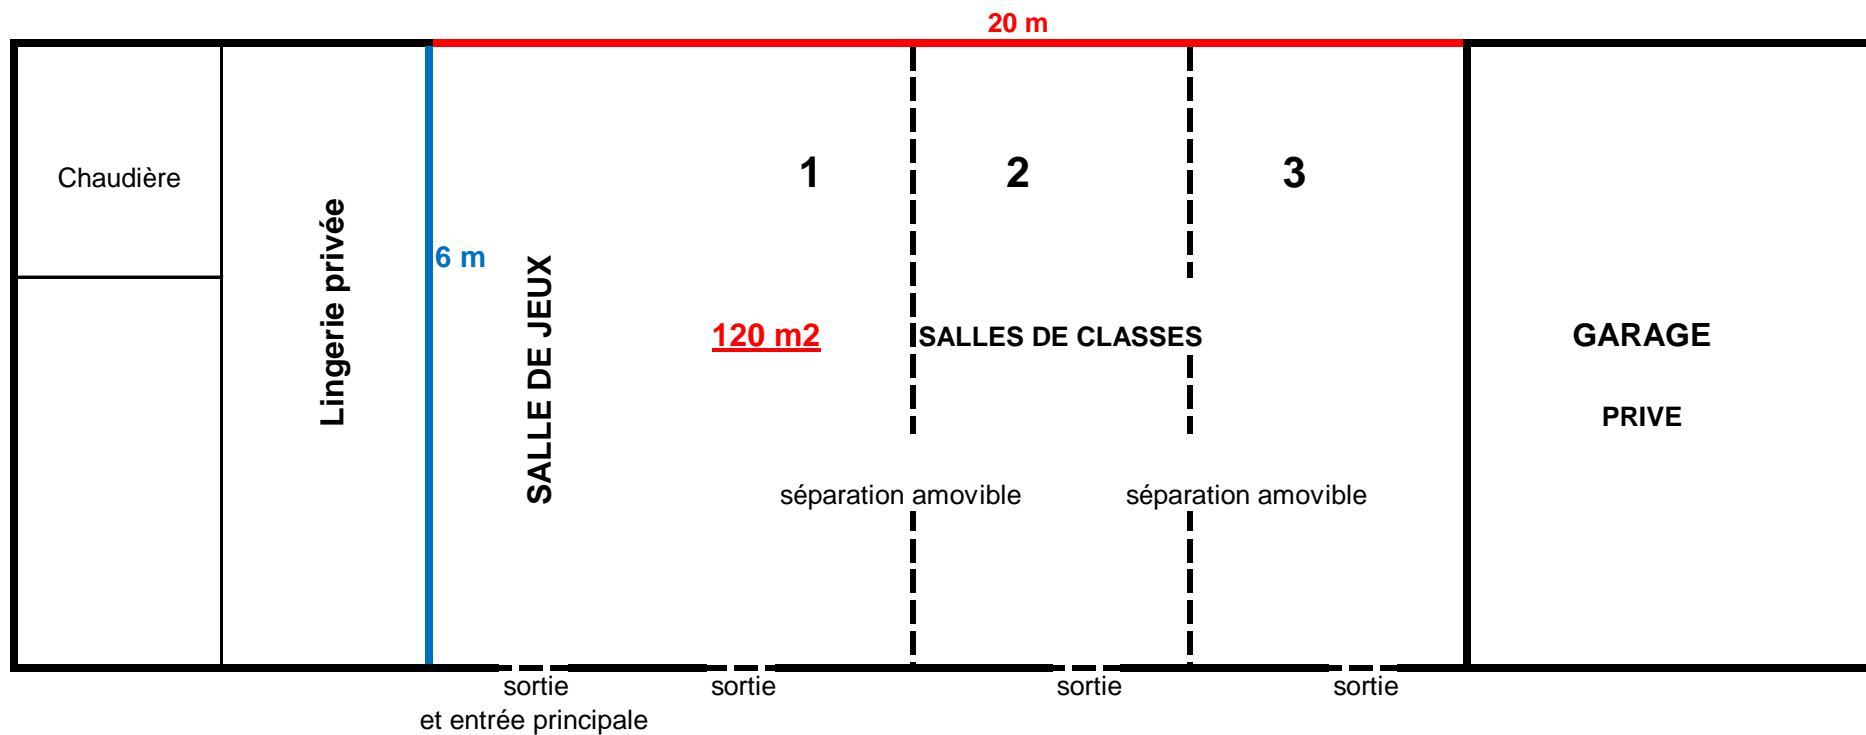

Chalet parents Rez-de-chaussée

Centre de vacances
A Chêne et Roc
Route de Saint Lary
65240 ARREAU
Tel 05 62 40 76 80
gsm 06 80 84 80 28
site : www.centre-vacances-pyrenees.com
e-mail : contact@centre-vacances-pyrenees.com